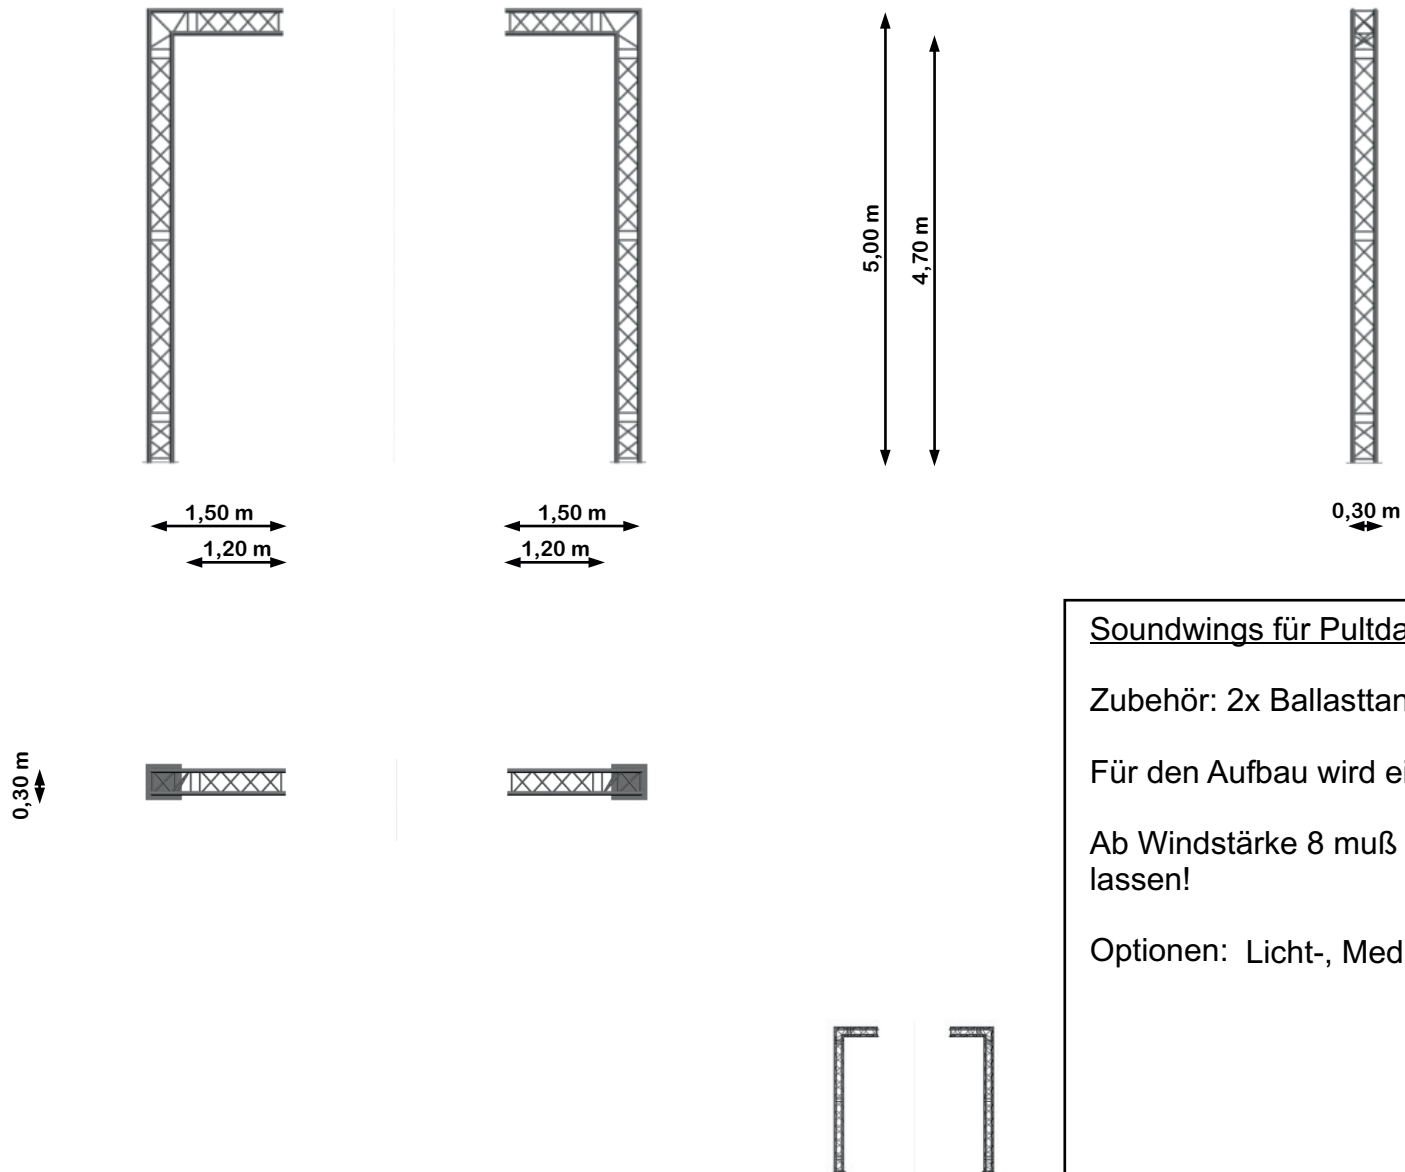

Soundwings für Pultdachbühnen

Soundwings für Pultdachbühnen

Zubehör: 2x Ballasttank, Statische Berechnung

Für den Aufbau wird ein Wasseranschluß benötigt.

Ab Windstärke 8 muß der Veranstalter die Bühne räumen lassen!